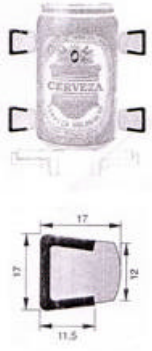

Catálogo de Perfiles Galvanizados e INOXIDABLES

Perfiles
Galvanizados e INOX

GALVANIZADO	INOXIDABLE	W	H	b	d	KG/M
C245,2	C245,2	24	5,2	17,5	1,0	0,280
C2010	C2010	20	10	10	1,0/1,5	0,430
C2812	C2812	28	16	14	2,2	0,950
C2816	C2816	28	16	14	2,3	1,150
C3818	C3818	38	18	22	1,5	0,980
C3024	C3024	30	24	20	1,5	0,940

C3818	C3818	38	18	22	2,5	1,430
C4540	C4540	45	40	31	2,0	2,050
C6020	C6020	60	20	36	2,5	2,160
C2815	C2815	28	15	12	2,3	1,150
C-14	C47/31/25	31	25	20	2,0	1,200
C-15	C53/31/25	31	25	20	2,0	1,200

PERFILES DE GUÍA CÓNICA / PROFILES OF BEVEL CHANNEL