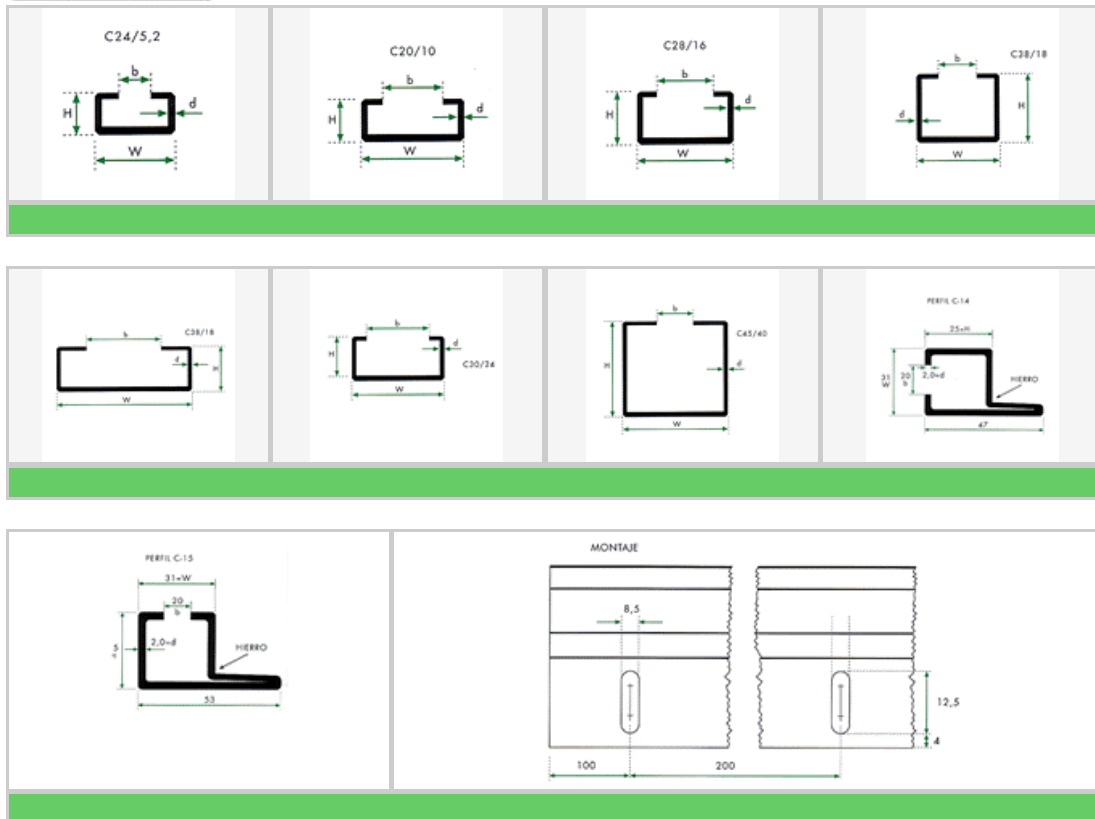

Catálogo de Perfiles Galvanizados e INOXIDABLES

Perfiles
Galvanizados e INOX

GALVANIZADO	INOXIDABLE	W	H	b	d	KG/M
C245,2	C245,2	24	5,2	17,5	1,0	0,280
C2010	C2010	20	10	10	1,0/1,5	0,430
C2812	C2812	28	16	14	2,2	0,950
C2816	C2816	28	16	14	2,3	1,150
C3818	C3818	38	18	22	1,5	0,980
C3024	C3024	30	24	20	1,5	0,940

C3818	C3818	38	18	22	2,5	1,430
C4540	C4540	45	40	31	2,0	2,050
C6020	C6020	60	20	36	2,5	2,160
C2815	C2815	28	15	12	2,3	1,150
C-14	C47/31/25	31	25	20	2,0	1,200
C-15	C53/31/25	31	25	20	2,0	1,200

PERFILES DE GUÍA CÓNICA / PROFILES OF BEVEL CHANNEL