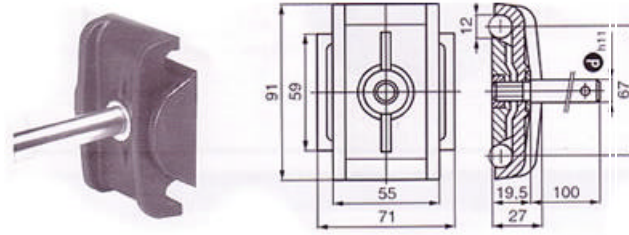

Guía de Carril para perfil Barilla

d (mm)*	Peso Kg
Ø 12	0.20
Ø 14	0.23

* Diámetro eje

Guía de Carril para perfil Media Luna

d (mm)*	Peso Kg
Ø 12	0.19
Ø 14	0.22

* Diámetro eje

Si necesita ampliar más información, puede ponerse en contacto con nuestro departamento comercial llamando al teléfono 91 666 70 30 o enviando un correo electrónico a ventas@mecaplast.es