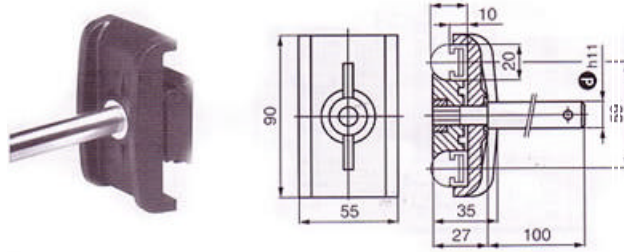

Guía de Carril para perfil Barilla

d (mm)*	Peso Kg
Ø 12	0.20
Ø 14	0.23

* Diámetro eje

Guía de Carril para perfil Media Luna

d (mm)*	Peso Kg
Ø 12	0.19
Ø 14	0.22

* Diámetro eje

Si necesita ampliar más información, puede ponerse en contacto con nuestro departamento comercial llamando al teléfono 91 666 70 30 o enviando un correo electrónico a ventas@mecaplast.es